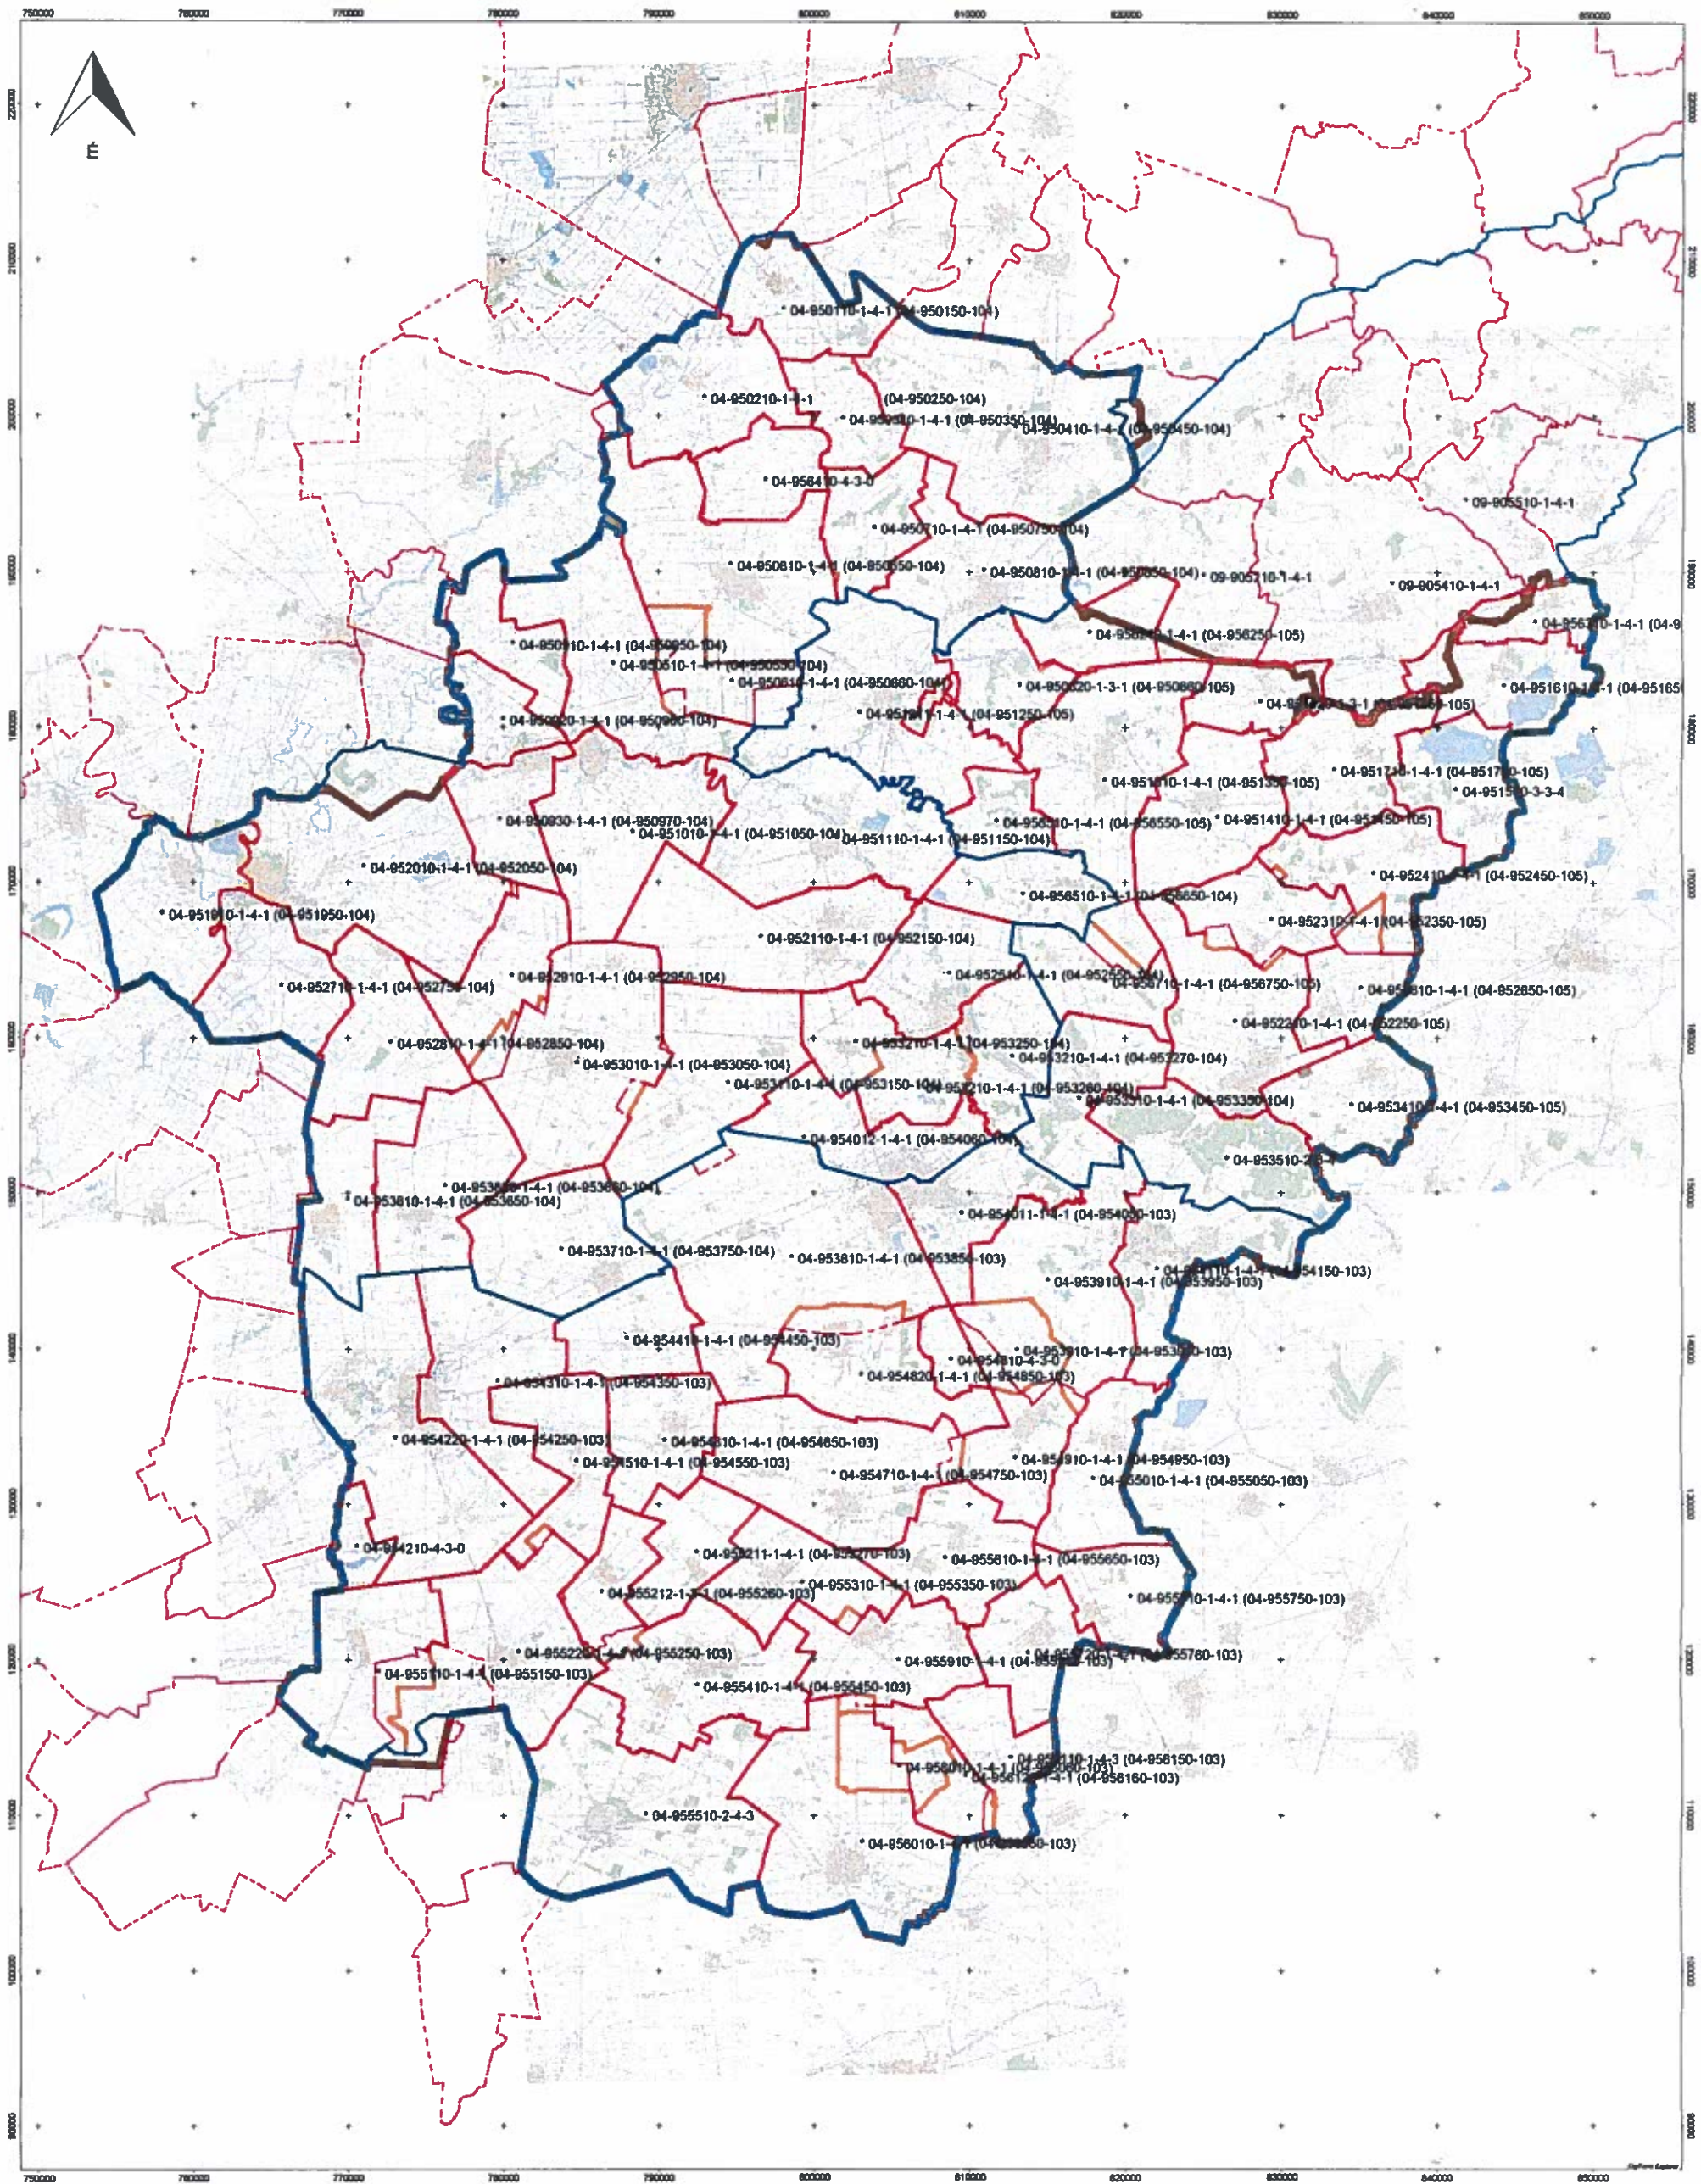

Békés megye lejáró üzemtervű és ajánlással érintett vadászterületeinek átnézeti térképe

Jelmagyarázat:
 1. Lejáró üzemtervű vadászterületek határa: szaggatott piros vonal
 2. Ajánlás szerinti vadászterület(ek) határa: narancssárga vonal
 3. Vadgazdálkodási létesítések határa: kék vonal
 4. Megyehatár: barna vonal
 Az ajánlásban szereplő vadászterületek kódszáma a lejáró üzemtervű vadászterületek kódszáma mellett zárójelben szerepel. (A térkép méretaránya A1 nyomtatási méretben 1:200000)

Dátum: Békéscsaba, 2016. március 31.

Méretarány = 1 : 200000