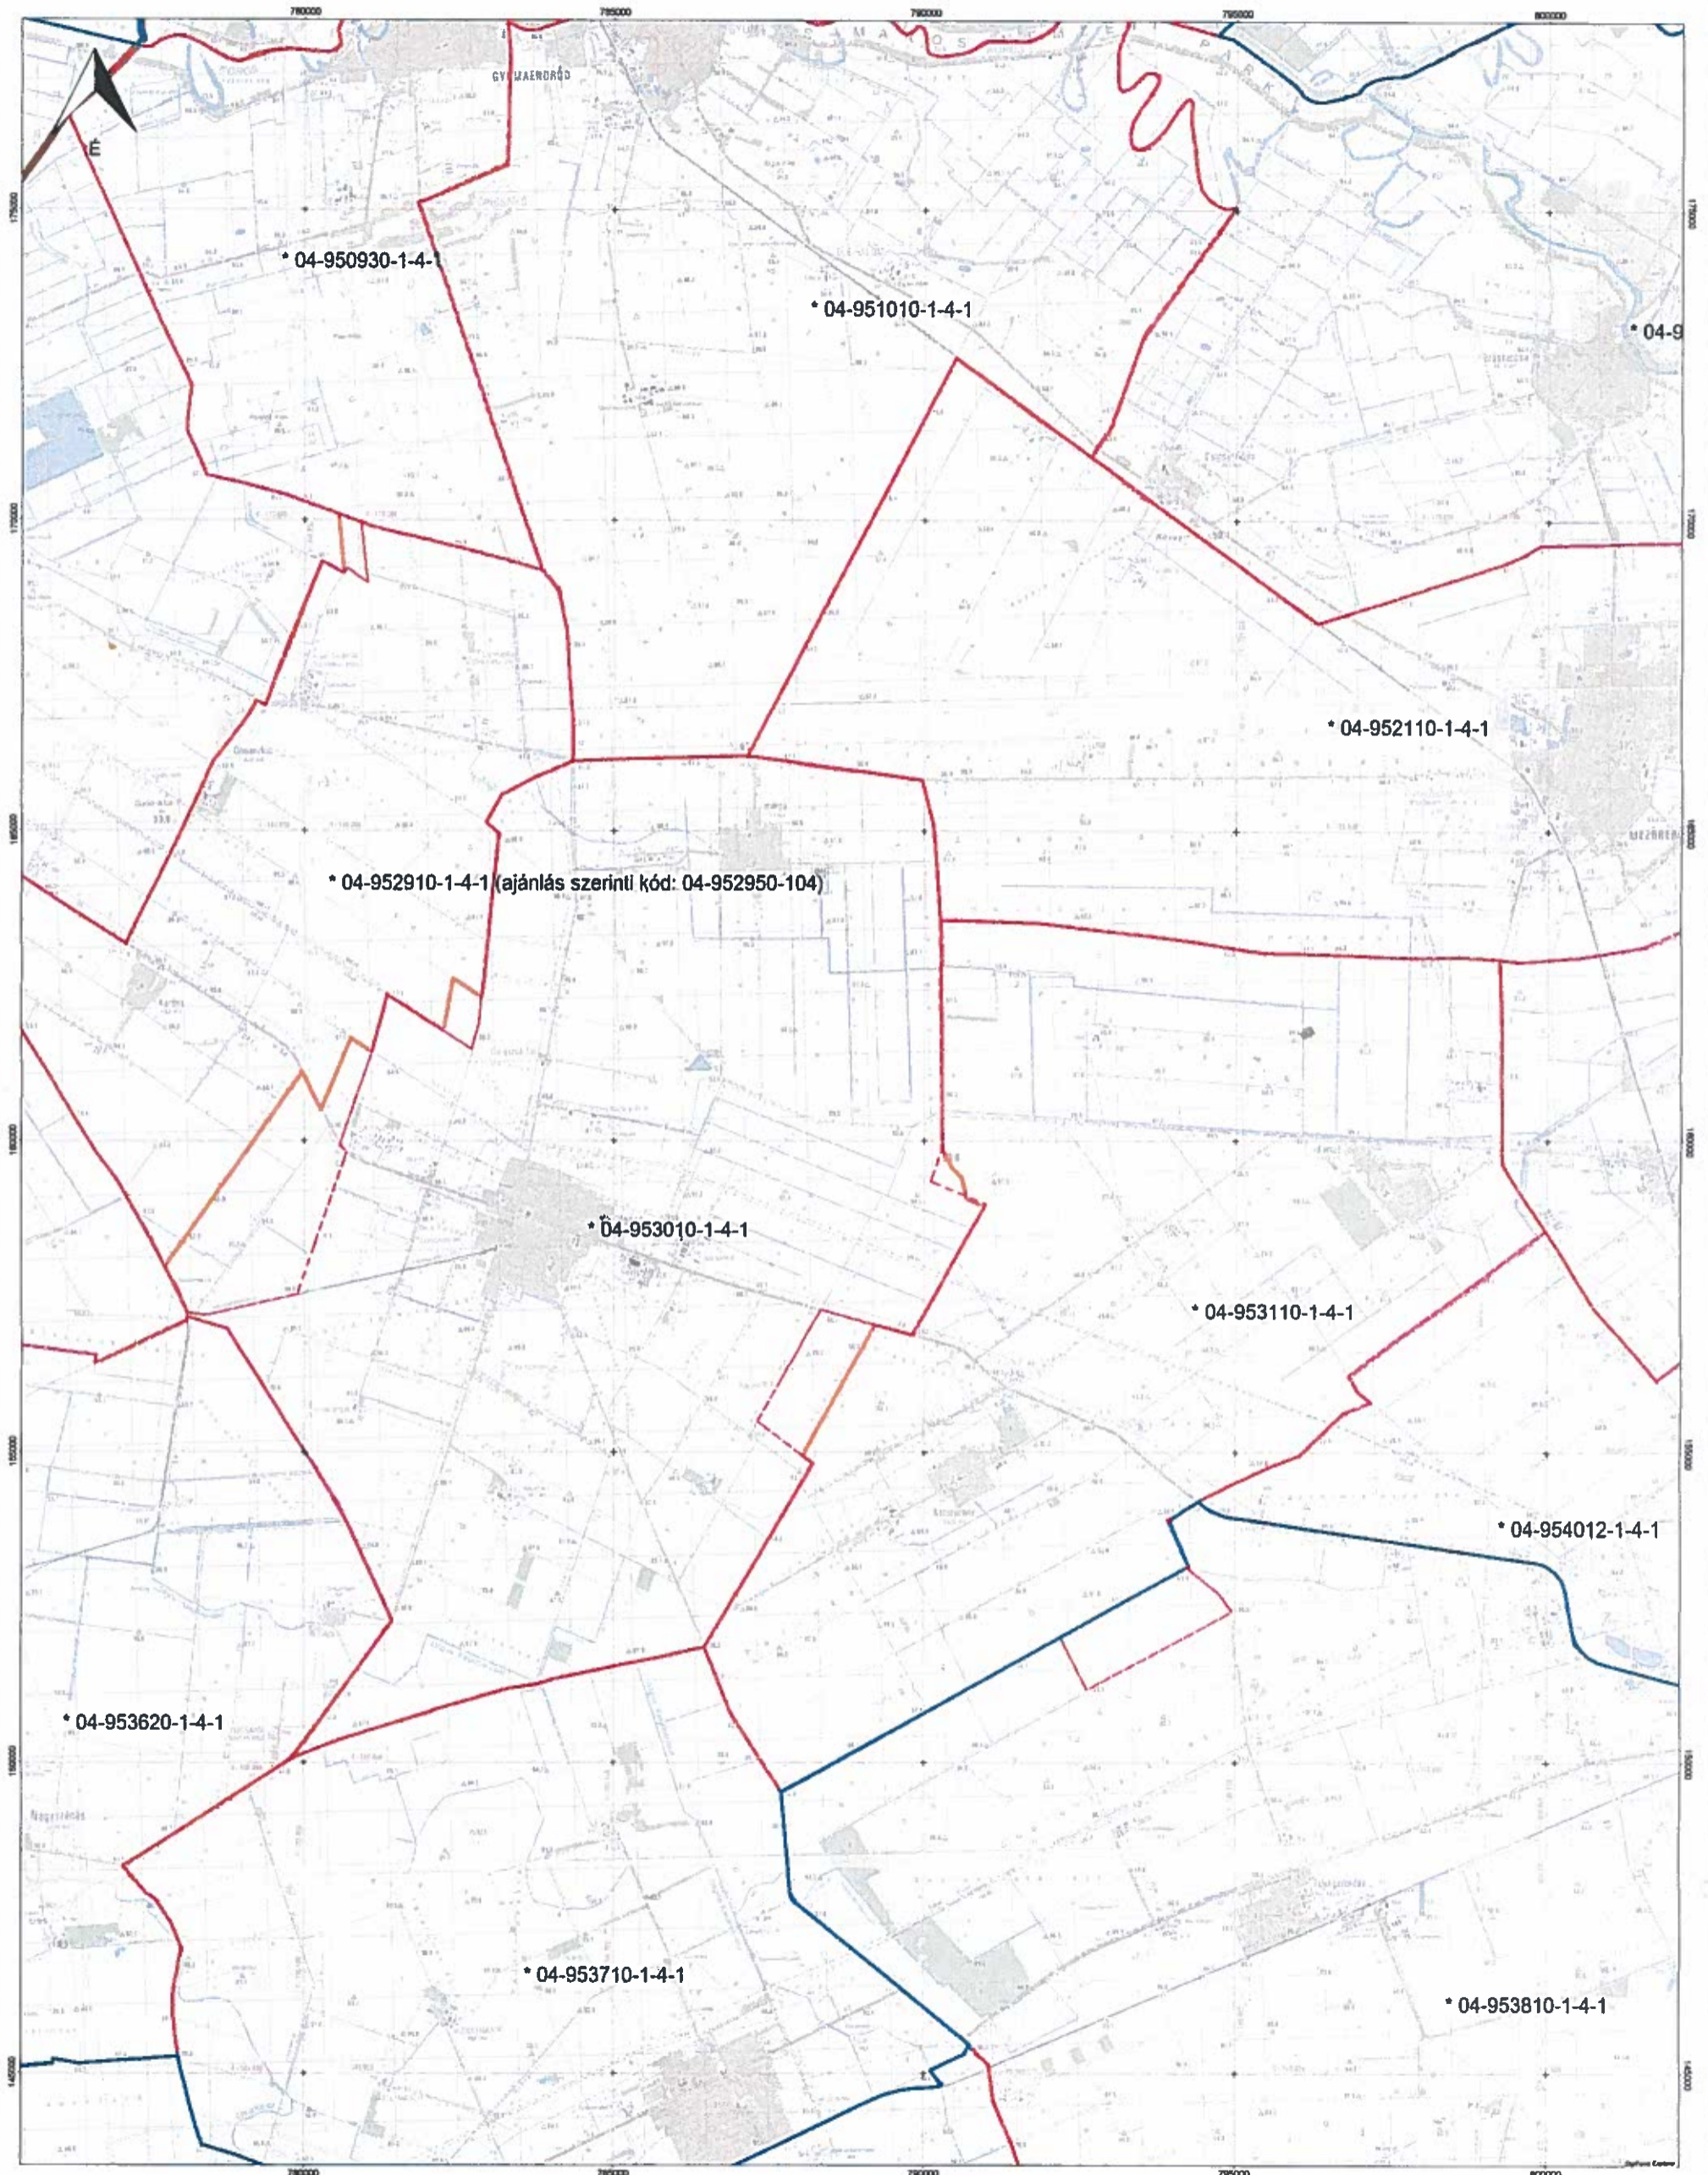

A 04-952950-104 kódszámú vadászterület ajánlásának részletes térképe

Méretarány = 1 : 50000

Jelmagyarázat:
1. Lejáró önkormányti vadászterületek határa: szaggatott piros vonal
2. Ajánlás szerinti vadászterület(ek) határa: narancssárga vonal
3. Vadgazdálkodási létesítmények határa: kék vonal
4. Megyehatár: barna vonal. (A térkép méretaránya A1 nyomtatási méretben 1:50000)