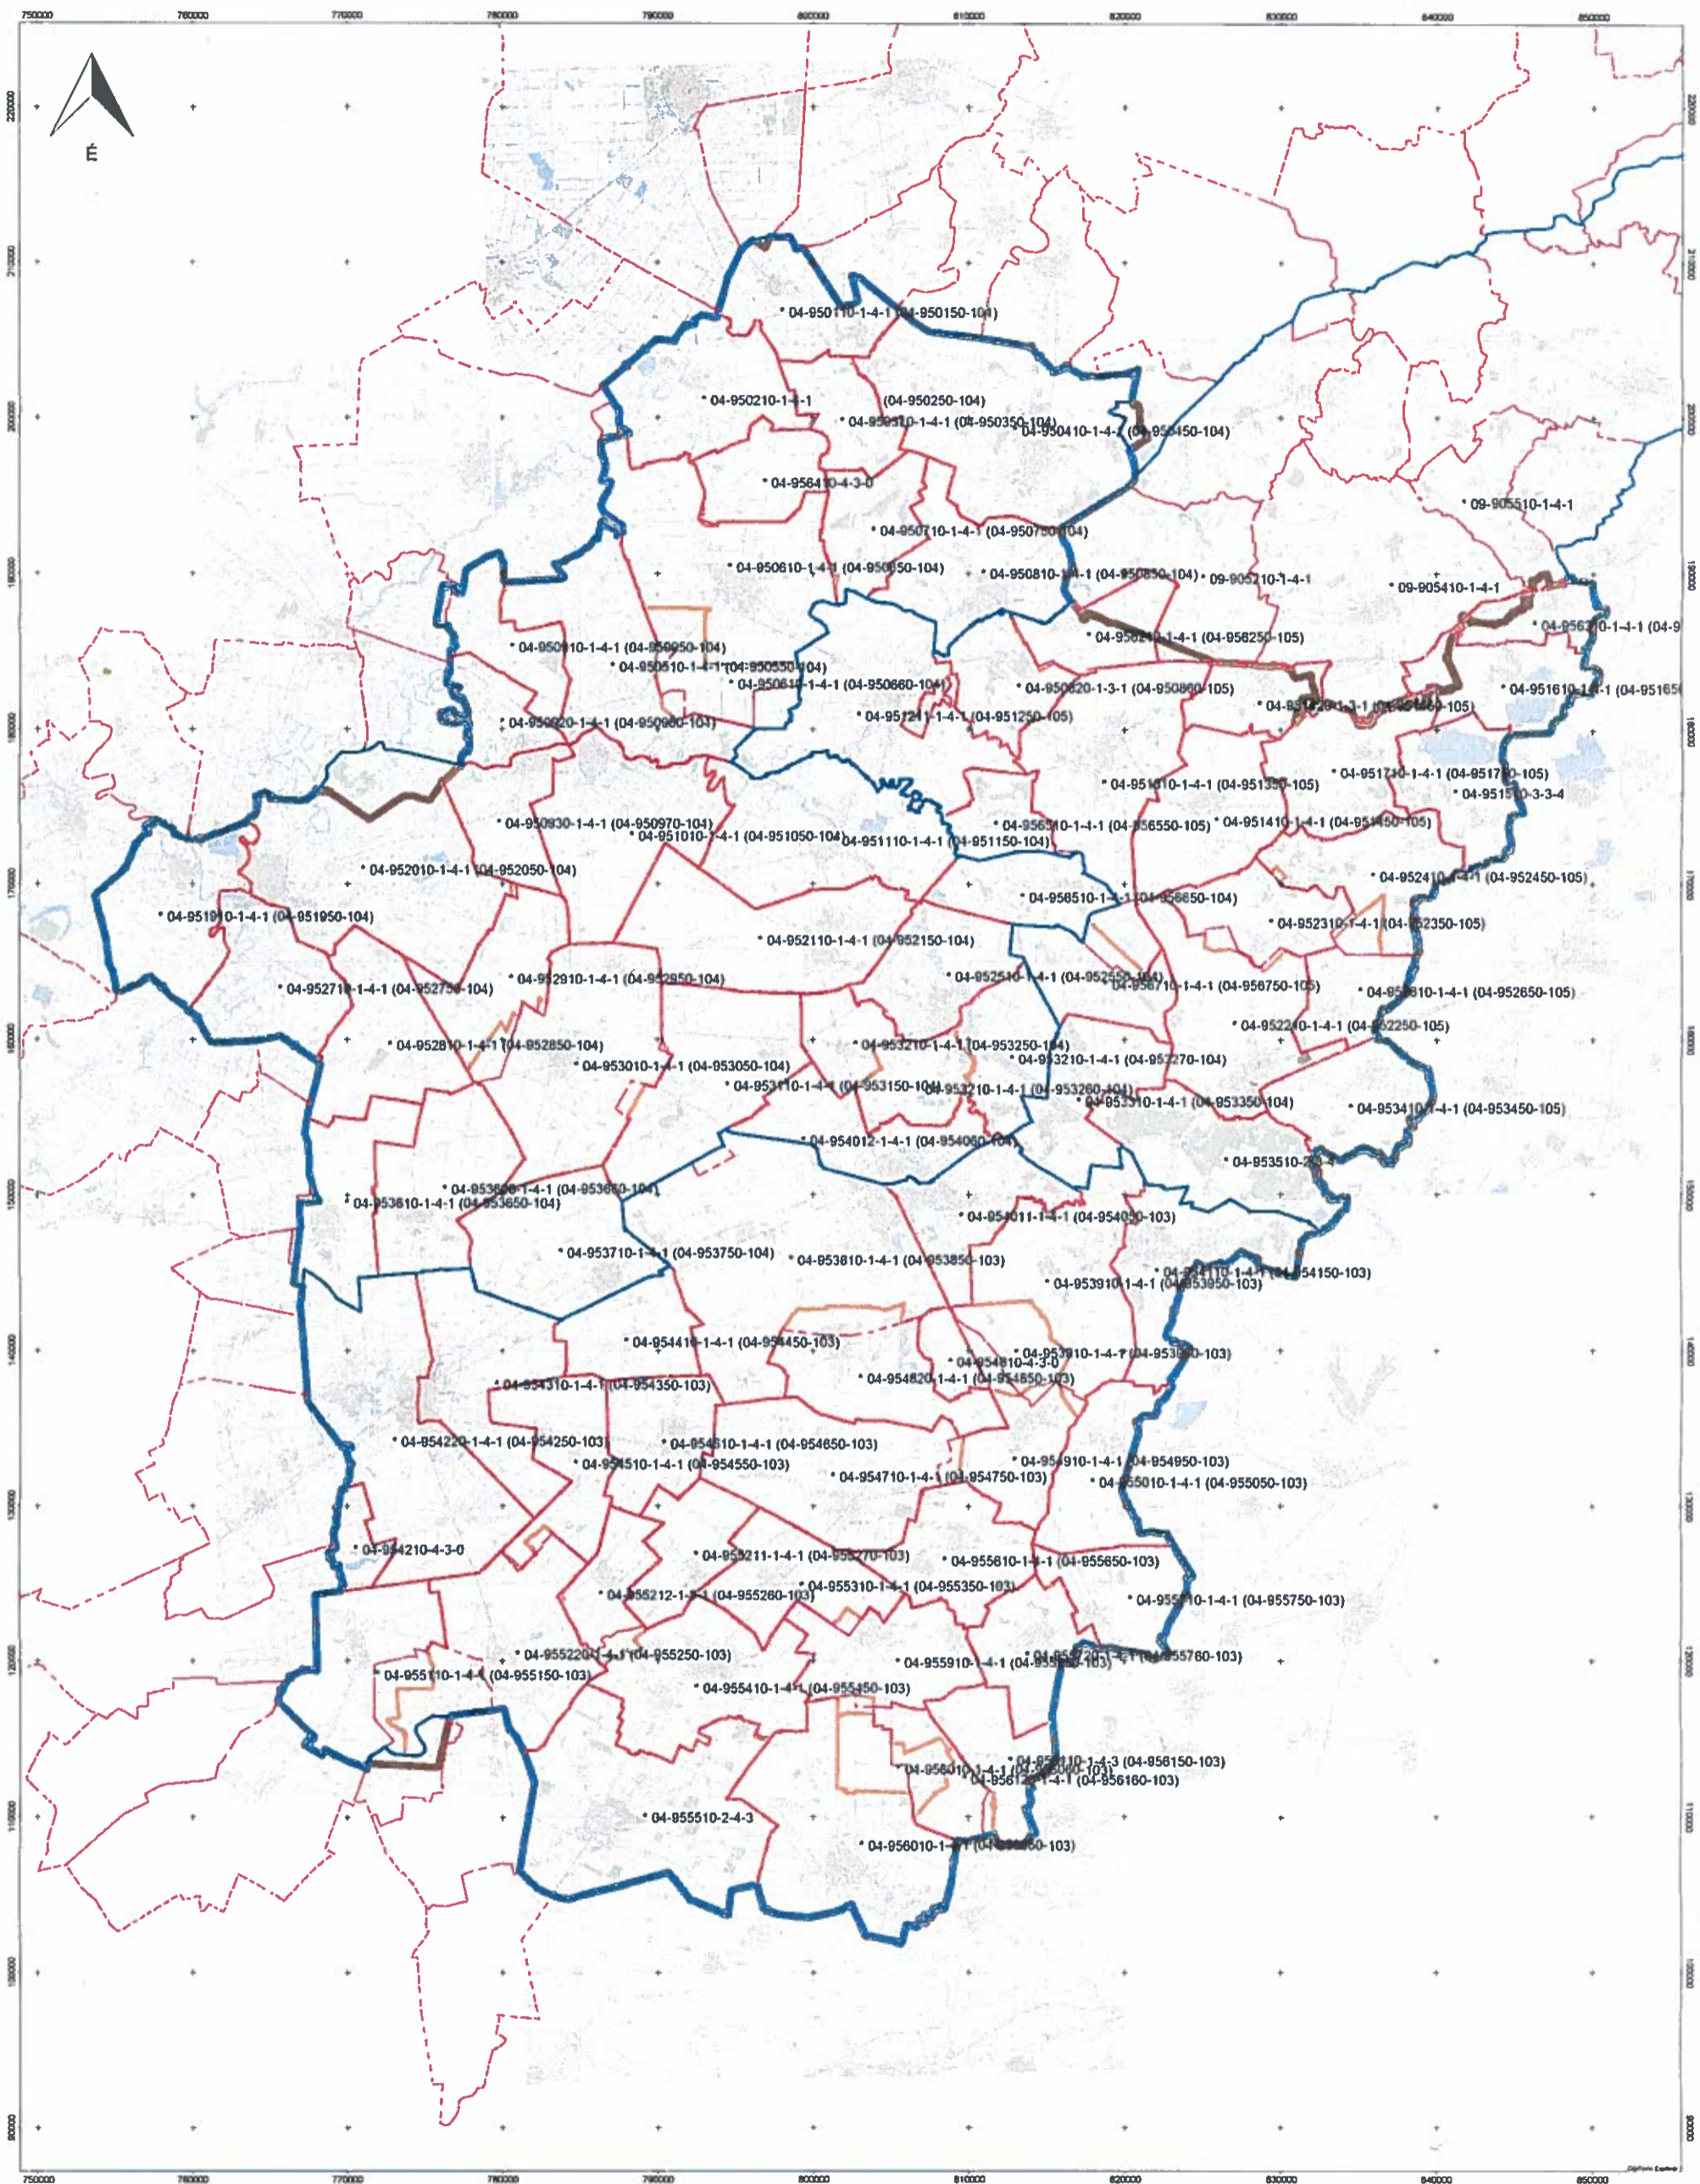

Békés megye lejáró üzemtervű és ajánlással érintett vadászterületeinek átnézeti térképe

Jelmagyarázat:
 1. Lejáró üzemtervű vadászterületek határa: szaggatott piros vonal
 2. Ajánlás szerinti vadászterület(ek) határa: narancssárga vonal
 3. Vadgazdálkodási tájegységek határa: kék vonal
 4. Megyehatár: barna vonal. Az ajánlásban szereplő vadászterületek kódszáma a lejáró üzemtervű vadászterületek kódszáma mellett zárójelben szerepel. (A térkép méretaránya A1 nyomtatási méretben 1:200000)
 Dátum: Békéscsaba, 2016. március 31.

Méretarány = 1 : 200000