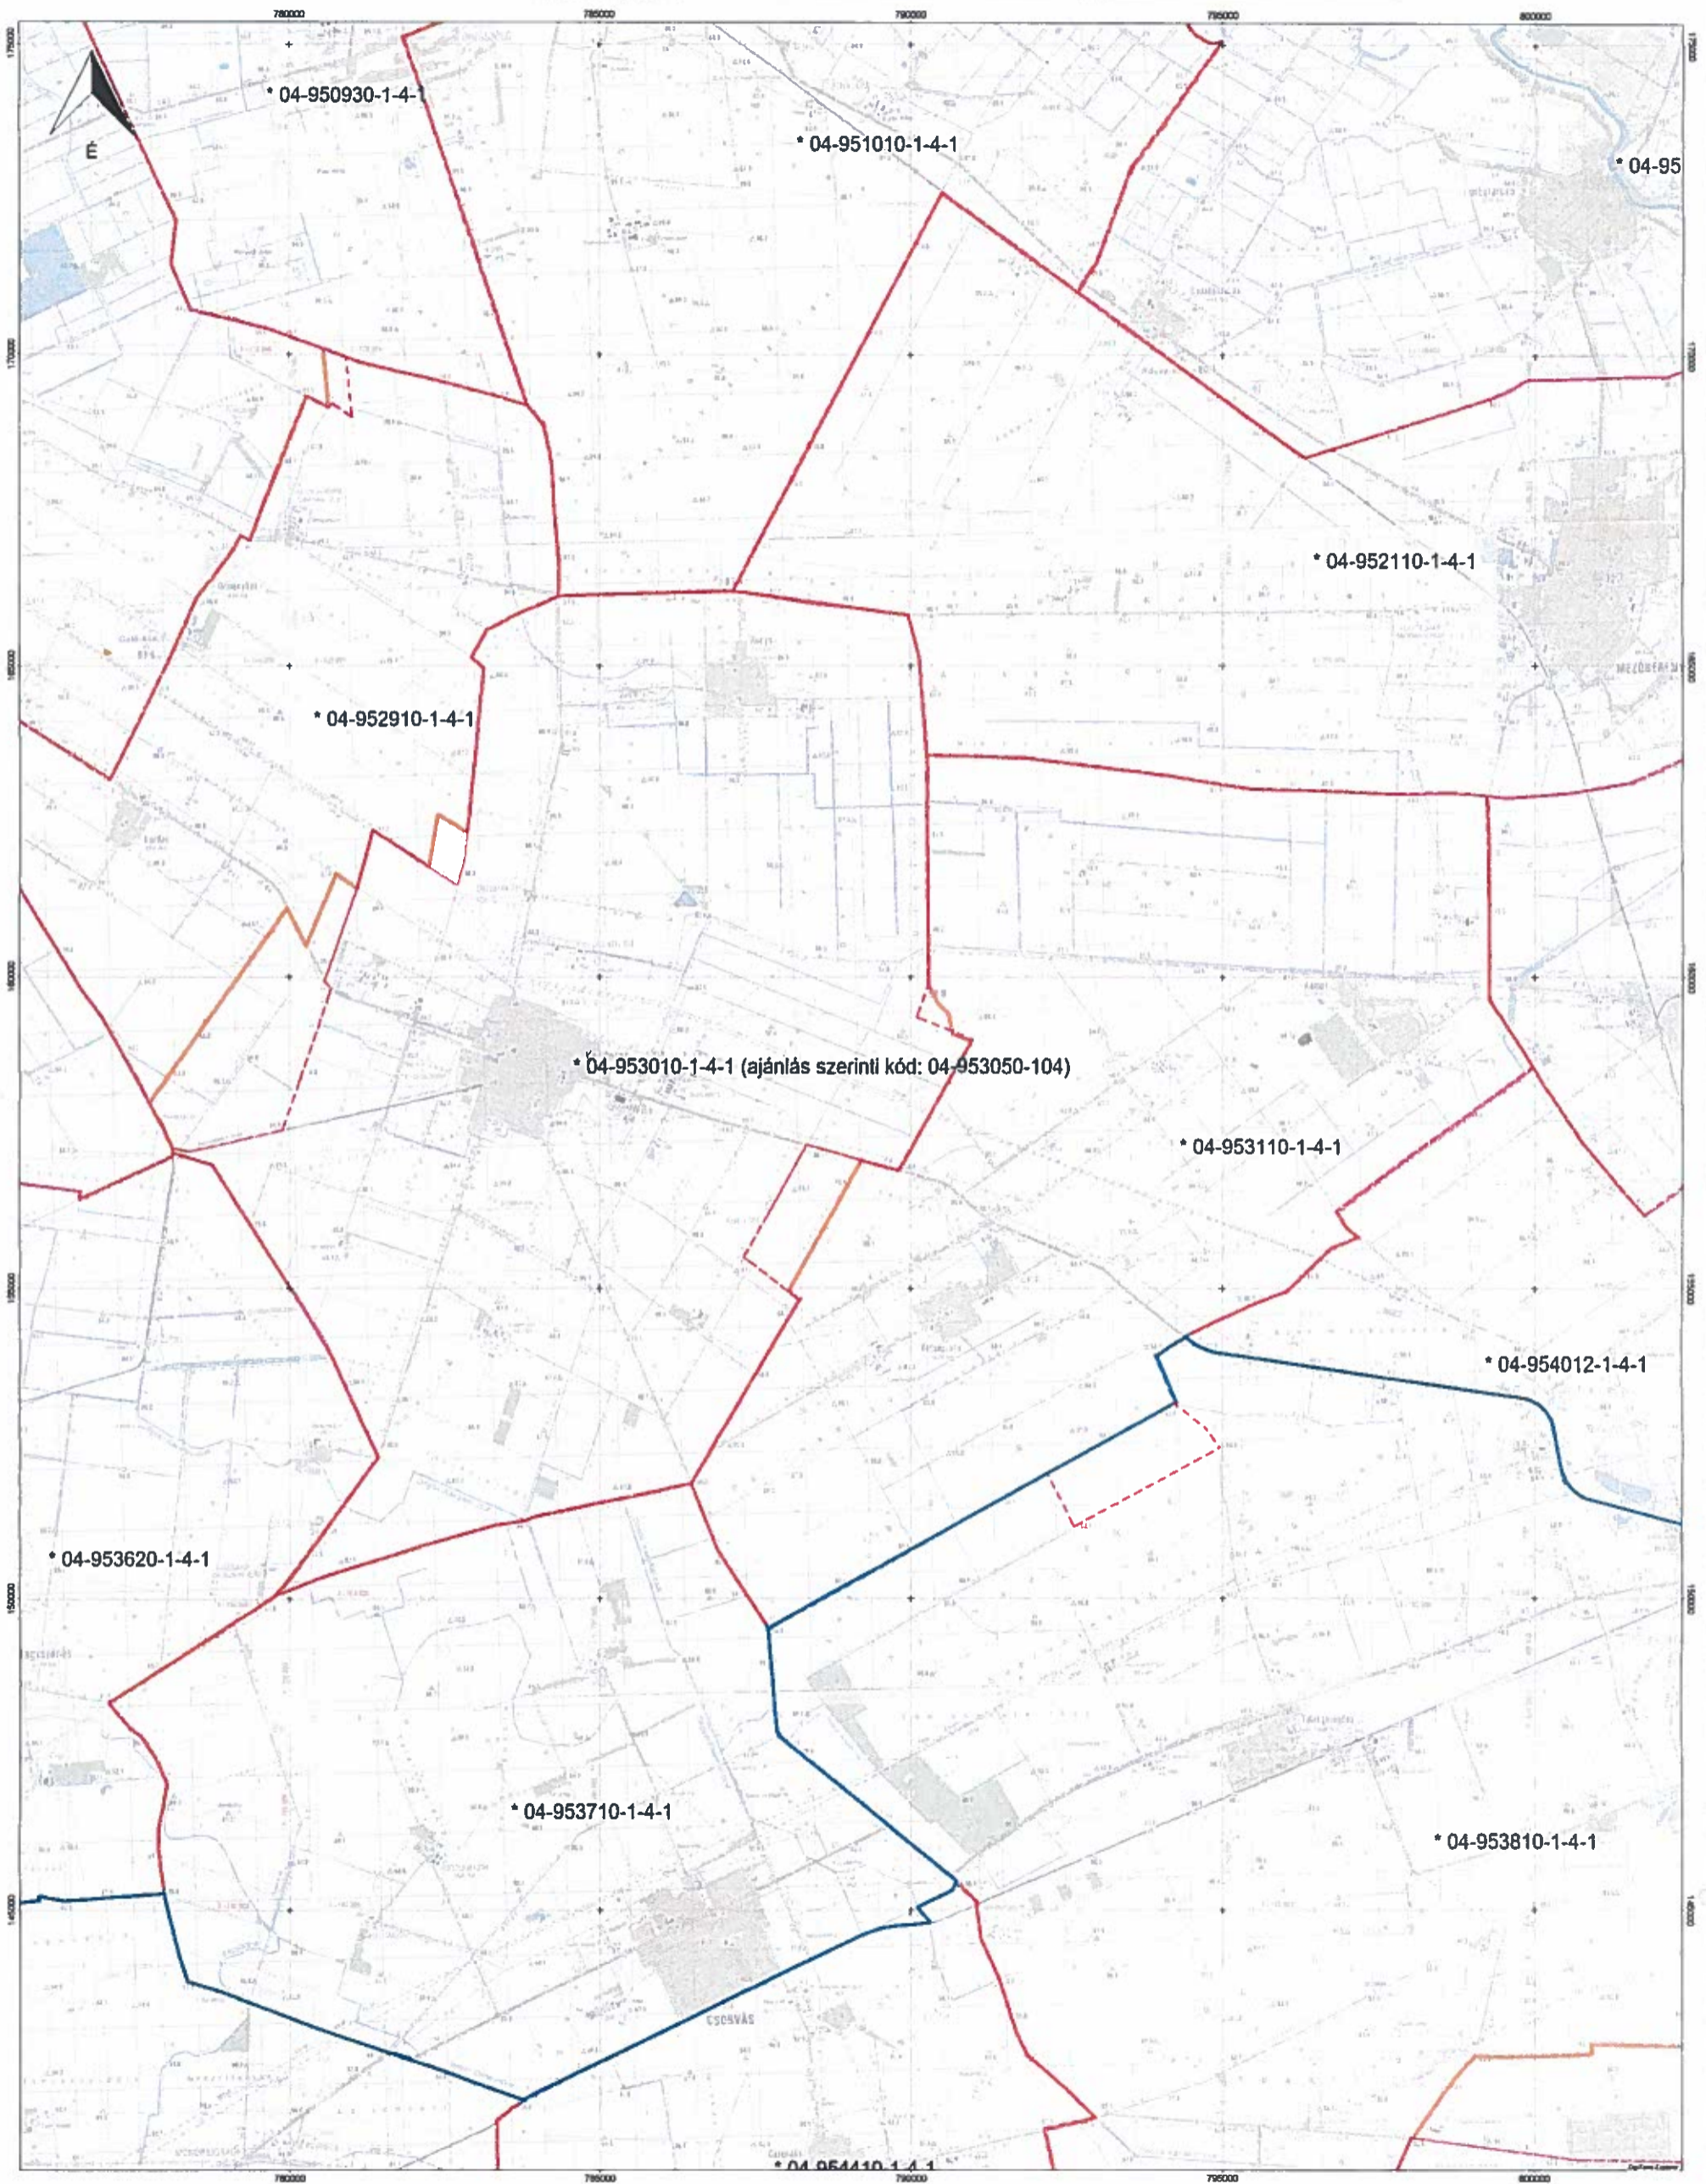

A 04-953050-104 kódszámú vadászterület ajánlásának részletes térképe

Méretarány = 1 : 50000

Jelmagyarázat:  
1. Lejáró özmertvív vadászterületek határa: szaggatott piros vonal 2. Ajánlás szerinti vadászterület(ek) határa: narancssárga vonal  
3. Vadgazdálkodási téjegységek határa: kék vonal 4. Megyehatár: barna vonal. (A térkép méretaránya A1 nyomtatási méretben 1:50000)  
Dátum: Békéscsaba, 2018. március 31.