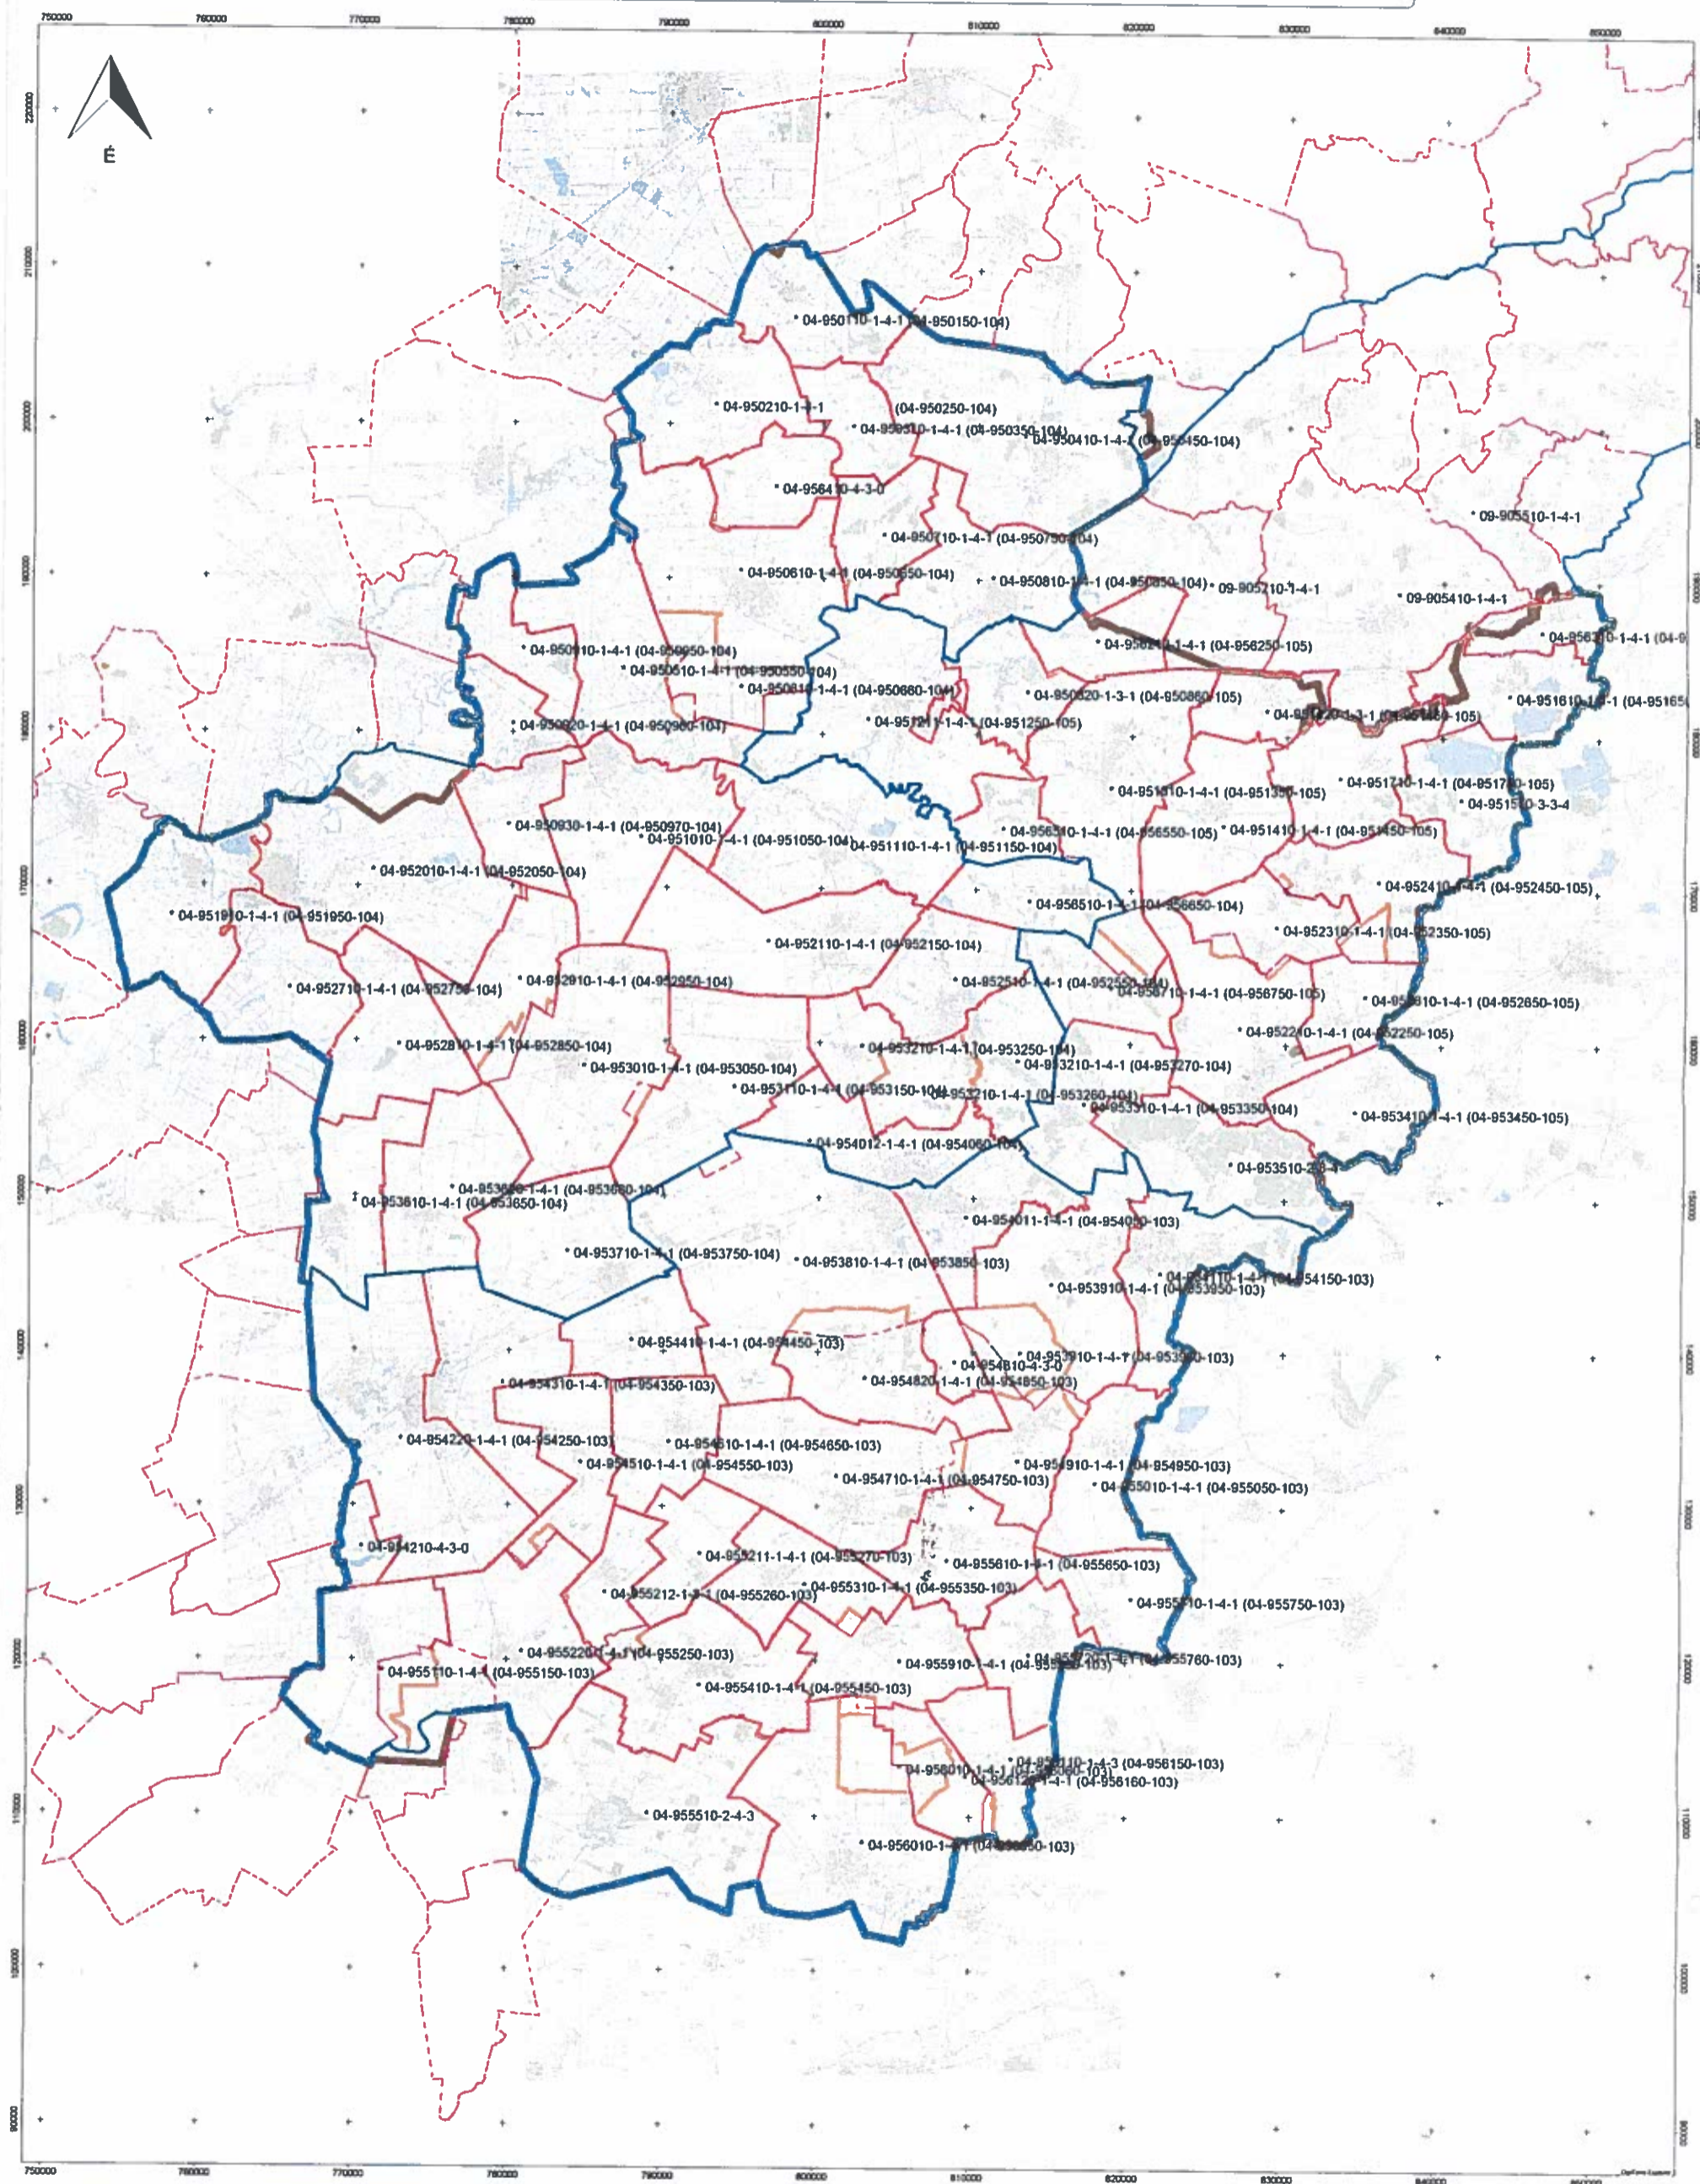

Békés megye lejáró üzemtervű és ajánlással érintett vadászterületeinek átnézeti térképe

Jelmagyarázat:
 1. Lejáró üzemtervű vadászterületek határa: szaggatott piros vonal 2. Ajánlás szerinti vadászterület(ek) határa: narancssárga vonal
 3. Vadgazdálkodási tájegységek határa: kék vonal 4. Megyehatár: barna vonal. Az ajánlásban szereplő vadászterületek kódszáma a lejáró üzemtervű vadászterületek kódszáma mellett zárójelben szerepel. (A térkép méretaránya A1 nyomtatási méretben 1:200000)

Dátum: Békéscsaba, 2016. március 31.

Méretarány = 1 : 200000